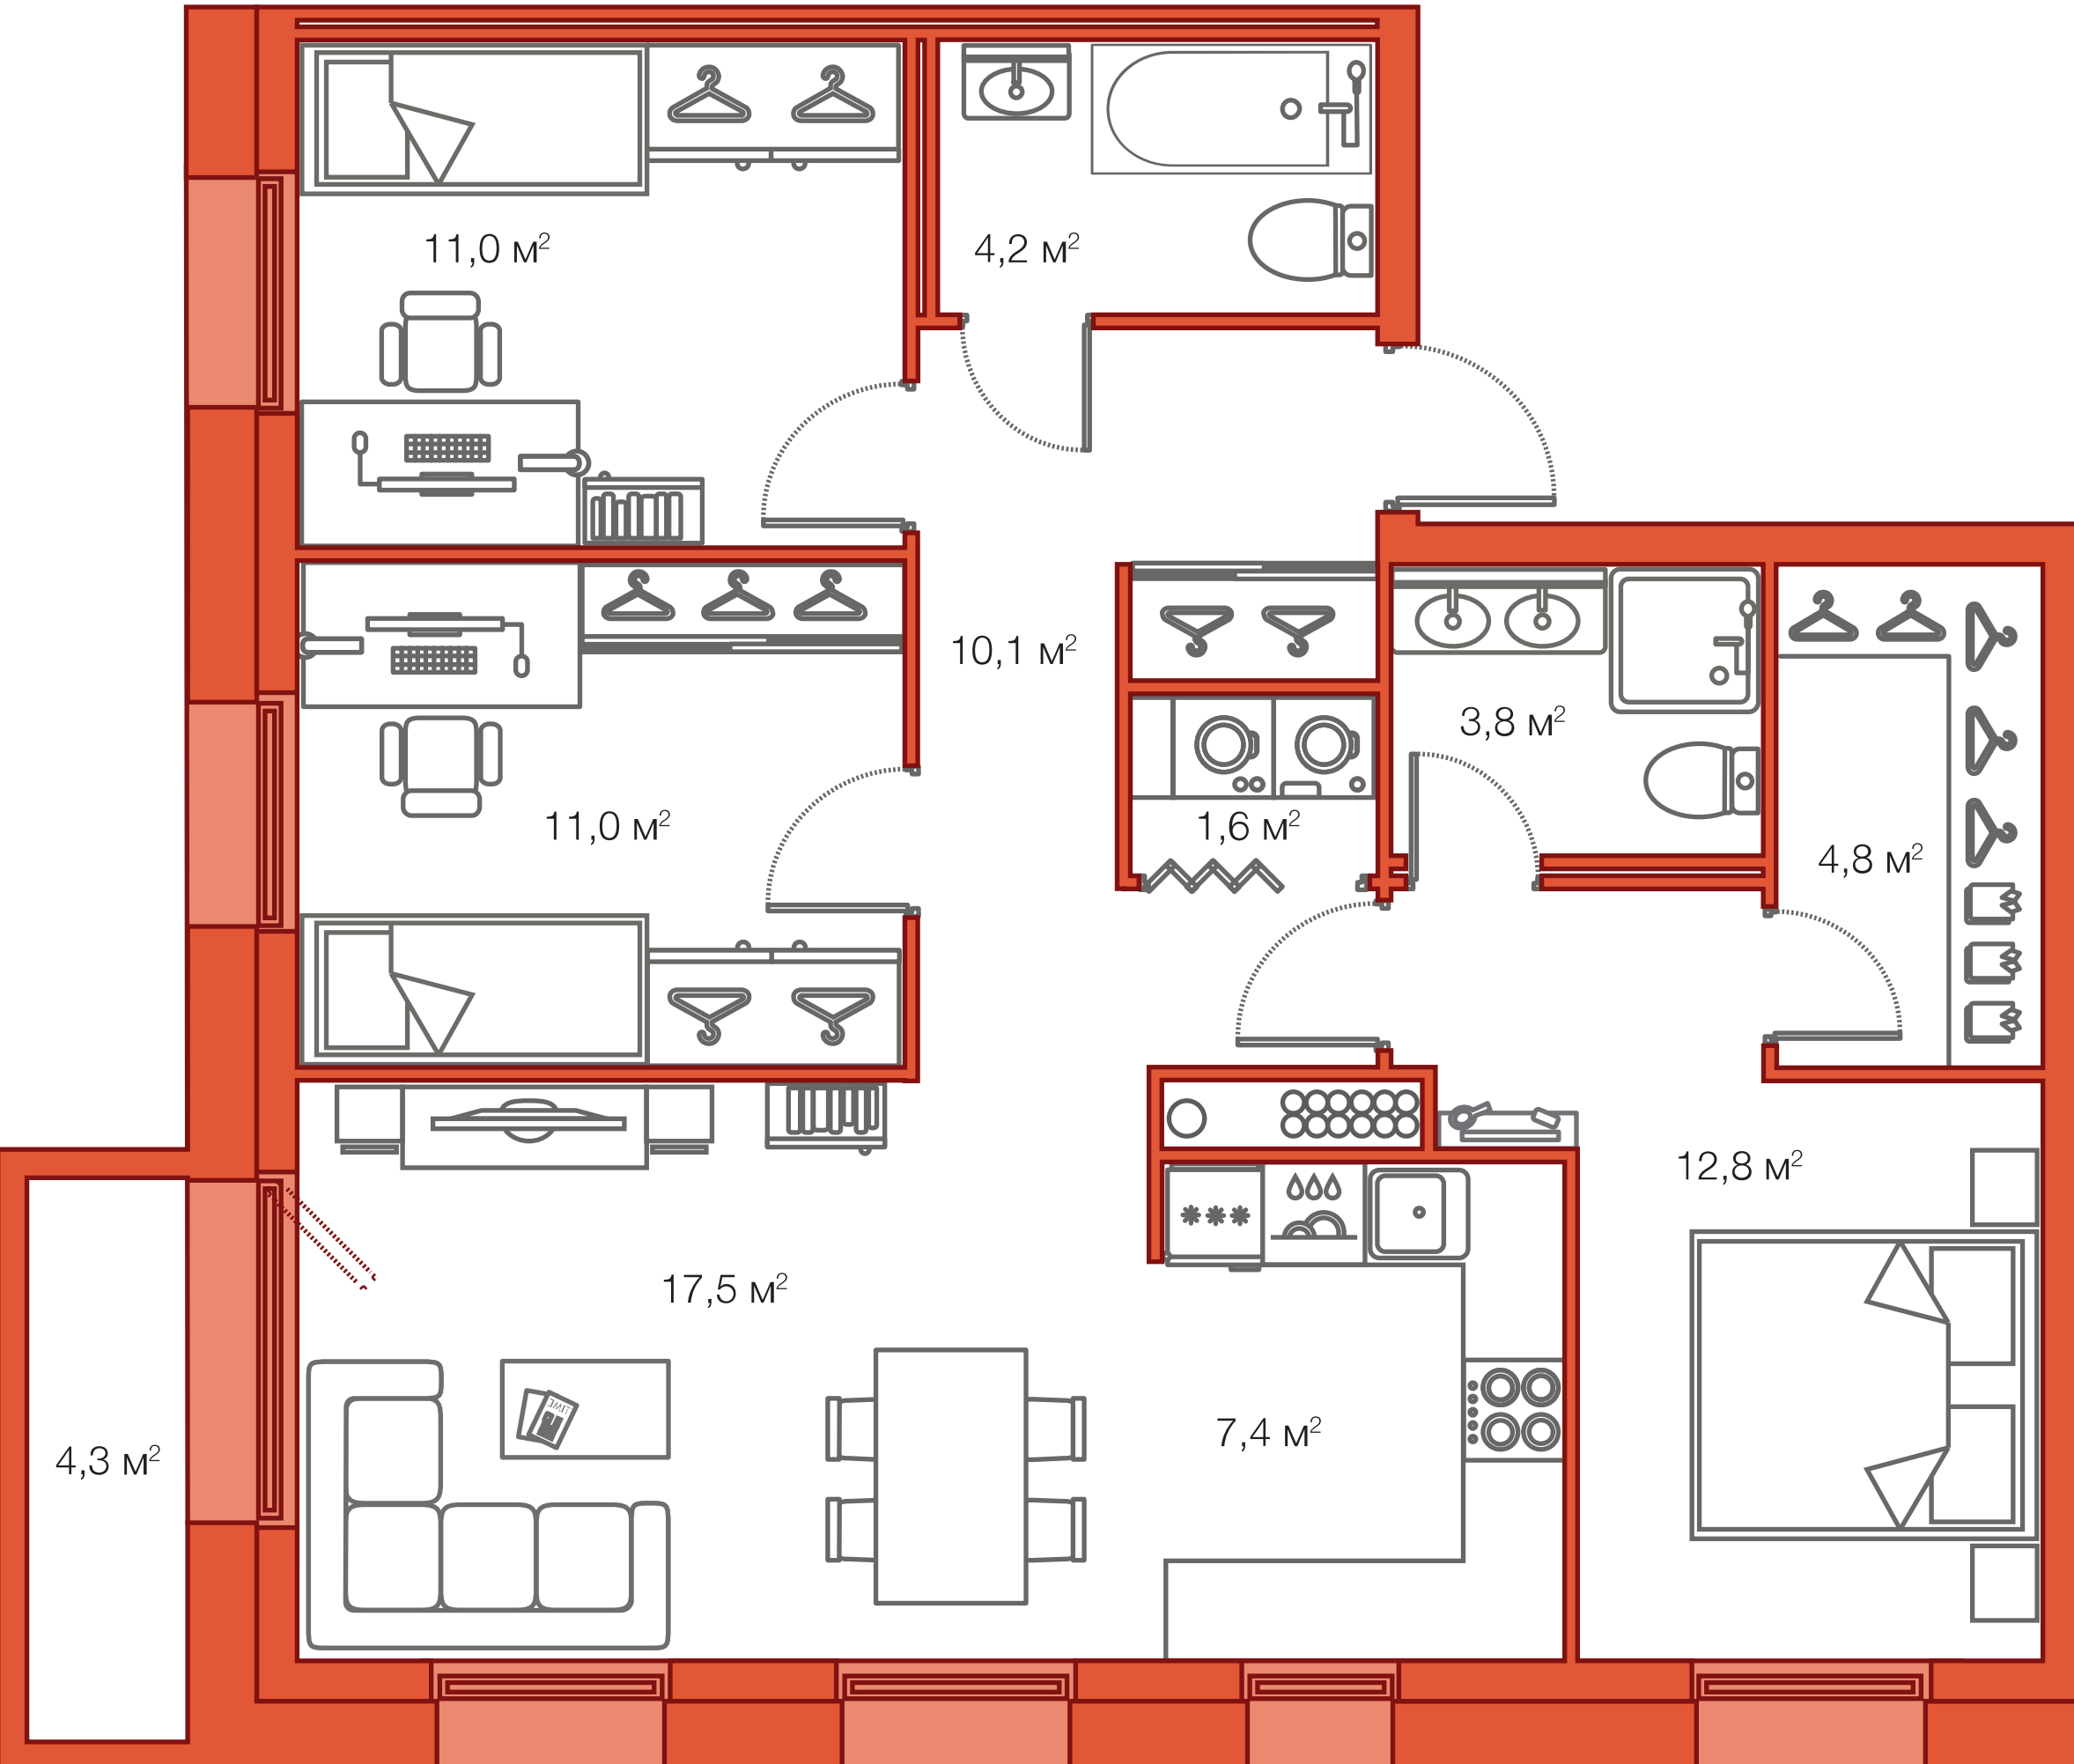

# РАЗМЕРНАЯ ЛИНЕЙКА

ТИПЫ ДОМОХОЗЯЙСТВ	25м <sup>2</sup>	35м <sup>2</sup>	45м <sup>2</sup>	55м <sup>2</sup>	65м <sup>2</sup>	75м <sup>2</sup>	85м <sup>2</sup>	95м <sup>2</sup>	105м <sup>2</sup>	115м <sup>2</sup>
	S	M	L	X	X	X	X	X	X	X
	X	S	M	L	X	X	X	X	X	X
	X	S	M	L	XL	X	X	X	X	X
	X	X	XS	S	M	L	XL	X	X	X
	X	X	X	X	XS	S	M		L	XL

# SMART С ТРЕМЯ СПАЛЬНЯМИ – «УБИЙЦА» ЛЮБОЙ «ТРЕШКИ»!

ОБЩАЯ ПЛОЩАДЬ: **84 м<sup>2</sup>**

РАЗМЕР: **M**